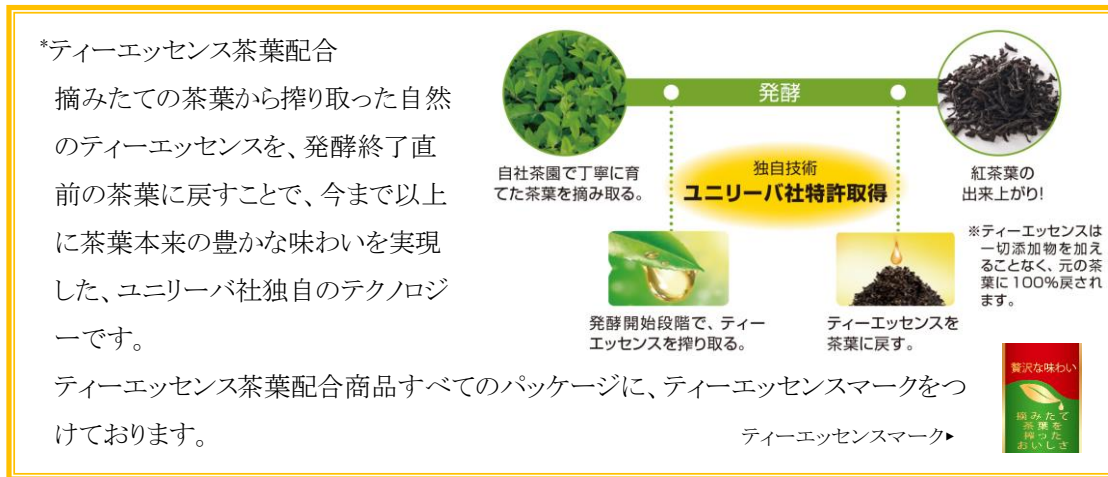

1. 商品特長

リプトン ミックスベリーティー

- ① 果実のおいしさをギュッと詰め込んだフルーツティーです。甘酸っぱいミックスベリーを、すっきりとした後味の紅茶でお楽しみいただけます。
- ② 香り高い紅茶に、カシス、ストロベリー、ブルーベリーの果汁を加え、華やかな味わいに仕上げました。
- ③ 世界の茶の専門家・リプトンが厳選した香り高い紅茶を 100%使用しています。
- ④ 3月上旬までの期間限定商品です。

リプトン ロイヤルティーラテ ～北海道産生クリーム～

- ① 香り高い紅茶とたっぷりのミルクをブレンドした、コク深い本格ミルクティーです。
- ② 北海道産生クリームを加えることで、ミルクのコクを高め、クリーミーな口当たり仕上げました。
- ③ 世界の茶の専門家・リプトンが厳選した香り高い紅茶を 100%使用しています。
- ④ 3月下旬までの期間限定商品です。

2. 商品概要

①商品名	リプトン	
	ミックスベリーティー	ロイヤルティーラテ ～北海道産生クリーム～
②種類別	紅茶飲料	乳飲料
③包装形態	ゲープルトップ(紙パック)	
④内容量	500ml	
⑤カロリー	60kcal(200ml 当たり)	99kcal(200ml 当たり)
⑥保存方法	要冷蔵 10℃以下	
⑦賞味期限	15 日間	
⑧主要ターゲット	20～30 代男女	
⑨主要売場	CVS、量販店	
⑩希望小売価格	109 円(税別)	125 円(税別)
⑪発売日・地区	1 月 12 日(火)・全国(沖縄を除く)	1 月 26 日(火)・全国(沖縄を除く)
※JANコード	4902720 122610	4902720 122627