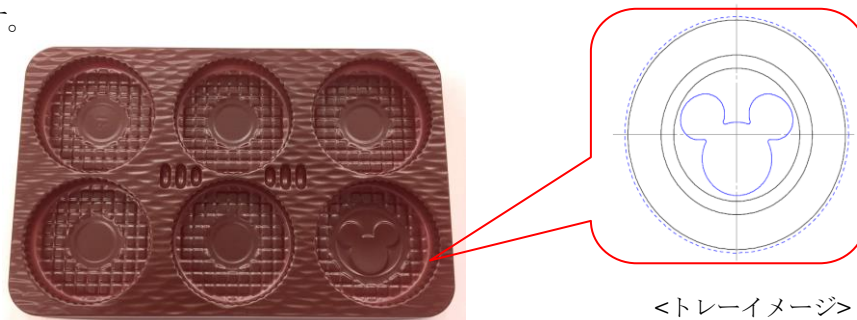

<「ピノ ストロベリー」中面>

©Disney

### <ピノ(ディズニーデザインパッケージ)>

- ① なめらかなバニラアイスクリームを口どけの良いセミスweetチョコでコーティングしました。
- ② バニラアイスとチョコの絶妙なバランスが楽しめます。
- ③ パッケージの裏面には、立体視でツムツムのキャラクターたちが飛び出して見える仕掛けがあります。

<「ピノ」裏面>

©Disney

### ※2品共通

- ① 数量限定パッケージとなります。
- ② トレーには、見つけるとプチ嬉しい気分になれる“隠れミッキー”が入っていることがあります。
- ③ 各商品 3 種類のデザインには、「ディズニーツムツム」のキャラクターたちをあしらい、賑やかで楽しい気分を感じていただけます。

<トレーイメージ>